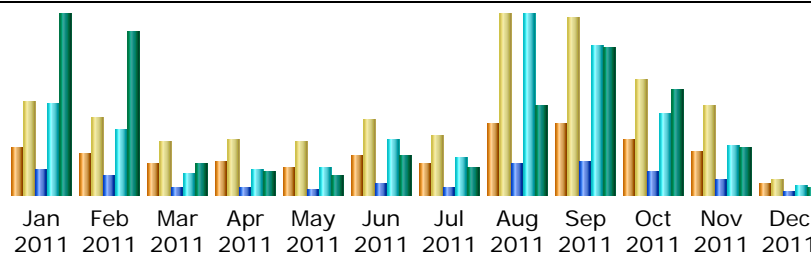

**Reported Period:** December, 2011 ▼

**Statistics for:** 02b3ab0.netsolhost.com  
**Last Update:** 05 Dec 2011 - 02:57  
**Reported period:** Month Dec 2011

**When:** [Monthly history](#) [Days of month](#) [Days of week](#) [Hours](#)  
**Who:** [Countries](#) [Full list](#) [Hosts](#) [Full list](#) [Last visit](#) [Unresolved IP Address](#)  
[Robots/Spiders visitors](#) [Full list](#) [Last visit](#)  
**Navigation:** [Visits duration](#) [File type](#) [Viewed](#) [Full list](#) [Entry](#) [Exit](#) [Operating Systems](#)  
[Versions](#) [Unknown](#) [Browsers](#) [Versions](#) [Unknown](#)  
**Referrers:** [Origin](#) [Referring search engines](#) [Referring sites](#) [Search](#) [Search Keyphrases](#)  
[Search Keywords](#)  
**Others:** [Miscellaneous](#) [HTTP Status codes](#) [Pages not found](#)

### Summary

<b>Reported period</b>	Month Dec 2011				
<b>First visit</b>	01 Dec 2011 - 00:22				
<b>Last visit</b>	04 Dec 2011 - 23:15				
	Unique visitors	Number of visits	Pages	Hits	Bandwidth
Viewed traffic *	<b>185</b>	<b>241</b> (1.3 visits/visitor)	<b>824</b> (3.41 Pages/Visit)	<b>3564</b> (14.78 Hits/Visit)	<b>158.49 MB</b> (673.41 KB/Visit)
Not viewed traffic *			<b>1626</b>	<b>1678</b>	<b>71.13 MB</b>

\* Not viewed traffic includes traffic generated by robots, worms, or replies with special HTTP status codes.

### Monthly history

Month	Unique visitors	Number of visits	Pages	Hits	Bandwidth
Jan 2011	741	1467	10210	35429	3.64 GB
Feb 2011	640	1208	7777	25605	3.29 GB
Mar 2011	491	833	2400	8212	632.28 MB
Apr 2011	508	855	2452	10146	470.56 MB
May 2011	417	823	2291	10270	396.85 MB
Jun 2011	616	1171	4148	21614	823.17 MB
Jul 2011	484	940	2999	14749	540.86 MB
Aug 2011	1127	2840	12555	70706	1.82 GB
Sep 2011	1116	2797	12610	58791	2.96 GB
Oct 2011	854	1819	9139	31594	2.14 GB
Nov 2011	691	1395	5518	19091	955.88 MB
Dec 2011	185	241	824	3564	158.49 MB
<b>Total</b>	<b>7870</b>	<b>16389</b>	<b>72923</b>	<b>309771</b>	<b>17.73 GB</b>